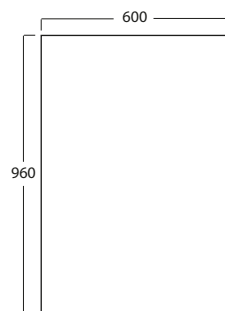

5101-02 Bano speiel

Bano optimirror Plus er et høykvalitets floatglass med et sølvbelegg på den ene siden. Dette gir ekstremt høy lysrefleksjon på opptil 92 %. Bano optimirror Plus gir god beskyttelse av sølvlaget, uten bruk av konvensjonelle materialer som kobber og bly. Dette er ikke bare miljøvennlig, men sammenlignet med andre vanlige speil gir det også en mye bedre beskyttelse mot naturlig korrosjon. Dermed kan man unngå problemet med svarte kanter og flekker i belegget. Speilet som inngår i et Bano bad, har polerte kanter og festes med klips mot veggen.