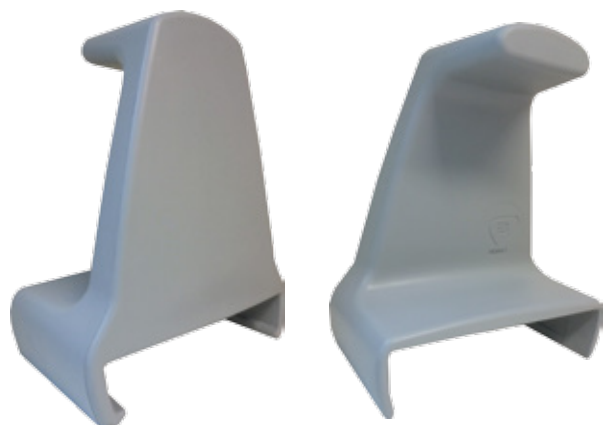

Til Bano 5975 700 mm toalettskål

5972-03 Bano ryggstøtte - grå
Til 5975 toalettskål 700 mm