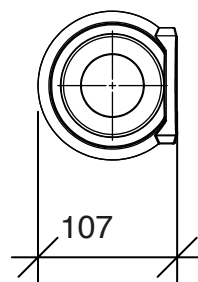

Holder monteres på vegg for enkel adgang til gulv og rengjøring rundt toalettet. Toalettørsteholderen kan enkelt fjernes fra veggfeste for rengjøring.

- **3477-G** Bano vegghengt hvitt toalettørste - grått holder
- **3477** Bano vegghengt hvitt toalettørste - hvitt holder