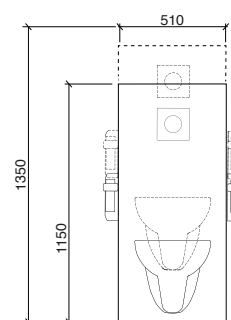

5970S2-EL-B
Bano høydejusterbar
sisterner og toalett / Elektrisk
Opp til 200 mm - Sort