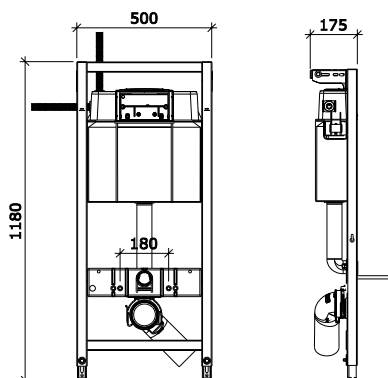

5970-10 Bano standard sisterner