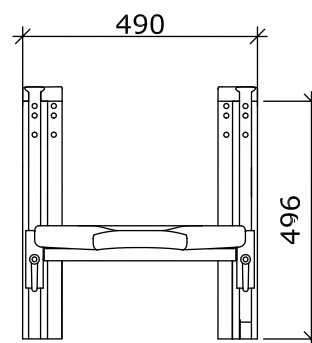

5710-02 Bano armlen- grå