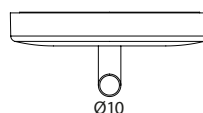

Det gir en større tilfredsstillelse å bruke et bad der alle elementene passer sammen. På et Bano-bad gjelder dette også de små, men viktige detaljene som hengekroker til vaskekluter og håndklær.

Henger godt

Krokene er utformet slik at håndklærne henger godt. Det kan gjerne være behov for å ha et håndkle innen rekkevidde flere steder på badet.