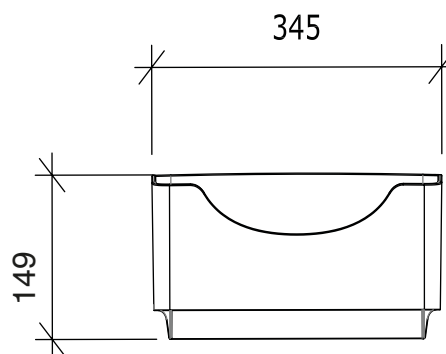

Bano dusjhylle

For Bano 5581 dusjstang, 5440, 5460, 5480, 54100 støttehåndtak for vegg og 5591 støttehåndtak L formet for vegg for vegg

Bano baderomshylle for toalettveske

For Bano 5460, 5480, 54100 støttehåndtak for vegg og 5591 støttehåndtak L formet for vegg

5491-G Bano baderomshylle - grå

5491 Bano baderomshylle - hvit