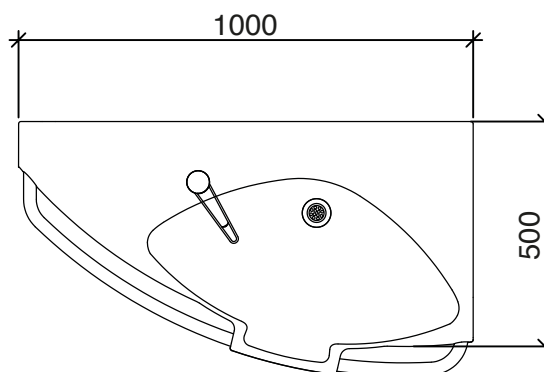

Bano standard servant

Bano standard servant er funksjonelt utformet for å møte brukerens behov. Et integrert støttehåndtak øker tryggheten i daglige gjøremål og forflytning. Det er også en avrenningskant i front av servanten som gjør at rullestolbrukere kommer helt inntil kanten.

- **5200/R (høyre) og 5200/L (venstre)**
  Standard servant
  Grått støttehåndtak 1000 x 500 mm
- **5200/R-W (høyre) og 5200/L-W (venstre)**
  Standard servant
  Hvitt støttehåndtak 1000 x 500 mm
- **5200/R-B (høyre) og 5200/L-B (venstre)**
  Standard servant
  Sort metallic støttehåndtak 1000 x 500 mm

Tilbehør

For teknisk informasjon se side 43

For teknisk informasjon se side 30