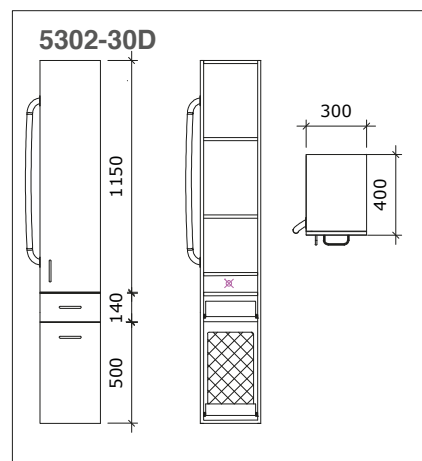

## Bano hvitt standard høyskap

**5302D/R (høyre)** Bano standard høyskap, hvit 1800 x 400 x 400 mm  
**5302D/L (venstre)** Bano standard høyskap, hvit 1800 x 400 x 400 mm

**5302-30D/R (høyre)** Bano standard høyskap, hvit 1800 x 300 x 400 mm  
**5302-30D/L (venstre)** Bano standard høyskap, hvit 1800 x 300 x 400 mm