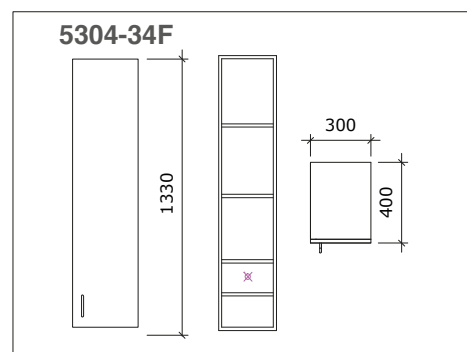

## Bano spesialskap uten dør

- 5304-44** Bano spesialskap uten dør, hvit, 1330 x 400 x 380 mm  
**5304-34** Bano spesialskap uten dør, hvit, 1330 x 300 x 380 mm