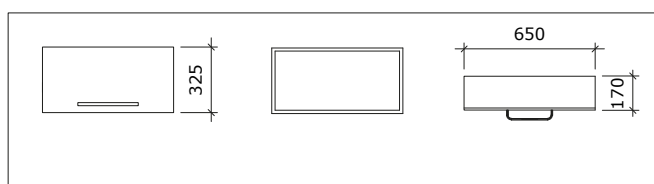

1. **8300-W** Bano liggende skap, hvit, 325 x 650 x 170 mm