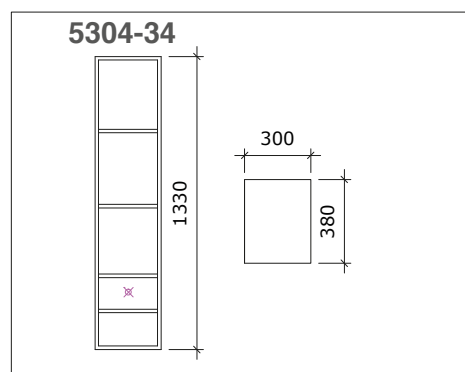

1. **5304-44** Bano spesialskap uten dør, hvit, 1330 x 400 x 380 mm
   5304-34 Bano spesialskap uten dør, hvit, 1330 x 300 x 380 mm