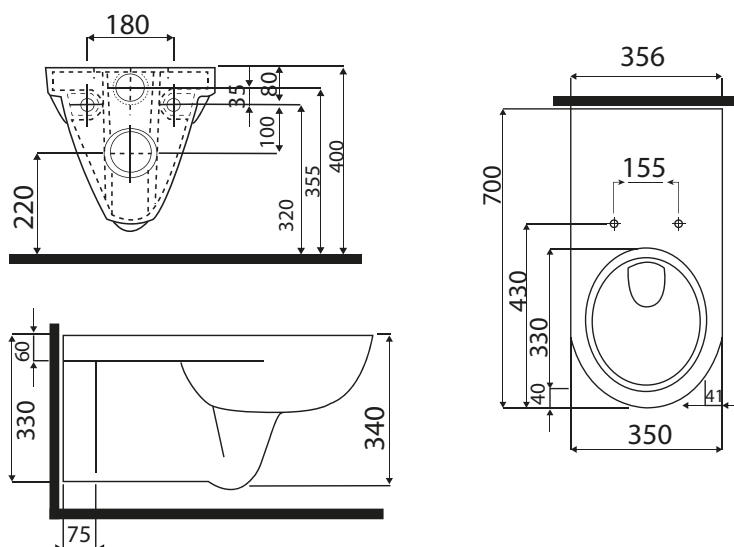

5975 Bano toalettskål 700 mm