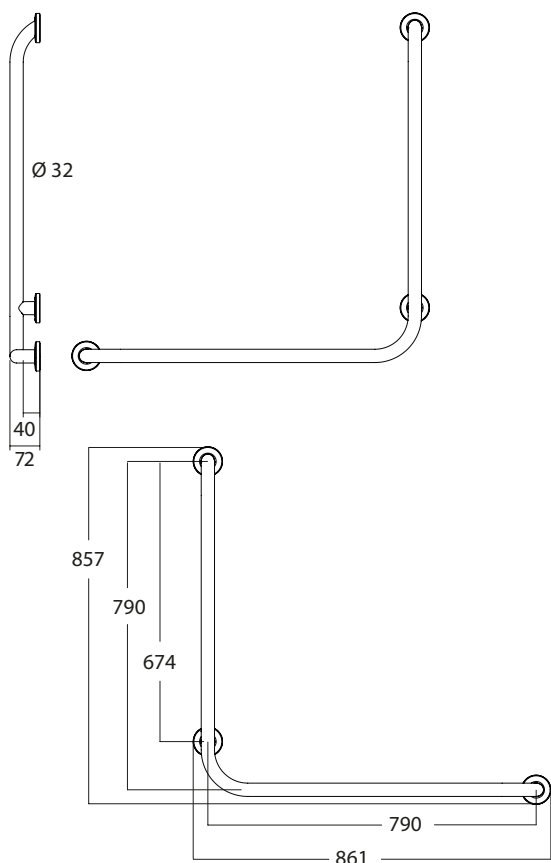

Tilbehør

Bano dusjhylle 200 x 130 mm