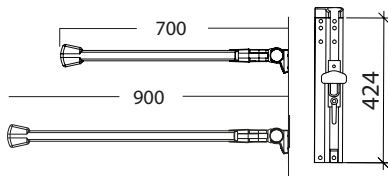

Manuell høydejustering

Høyden på støttehåndtaket er enkel å justere. Støttehåndtaket kan justeres fra 700–900 mm. Den sjenerøse lengden (900 mm) gir god ergonomisk støtte. Ved å bøye seg fremover og benytte styrken i overkroppen, kan beboeren forflytte seg til og fra toalett. I enden er det et godt utformet «håndtak» som gir et godt og trygt grep. Når det ikke er i bruk, kan støttehåndtaket slås opp på veggen for å frigjøre gulvplass.

Bano tilbyr også en WC hendel med og uten høydejustering på 700 mm. Denne kan benyttes på steder hvor man har begrenset plass. Maks vektbelastning: 400 kg.

5600/R-02 høyre og 5600/L-02 venstre
900 mm Støttehåndtak med høydejustering- grå
For montering på vegg

5607/R-02 høyre og 5607/L-02 venstre
700 mm Støttehåndtak med høydejustering- grå
For montering på vegg

5600/R-B-02 høyre og 5600/L-B-02 venstre
900 mm Støttehåndtak med høydejustering- sort
For montering på vegg

5607/R-B-02 høyre og 5607/L-B-02 venstre
700 mm Støttehåndtak med høydejustering- svart
For montering på vegg