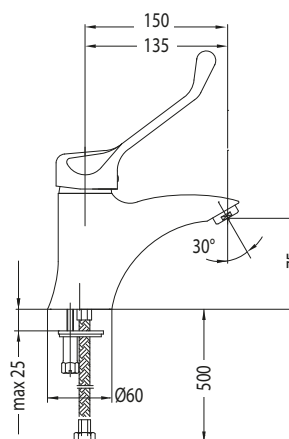

Bano servantarmatur med lang hendel

Bano servantarmatur med HC hendel er et klassisk ettgrepsarmatur som er spesielt tilpasset Bano sin servant. Armaturet er brukervennlig, med lang stamme og langt grep. Bano servantarmatur er utformet med lang stamme så vannstrålen kommer godt frem i vasken. Ergonomisk utformet hendel som gir økt brukervennlighet.

5805 Bano servantarmatur med lang hendel