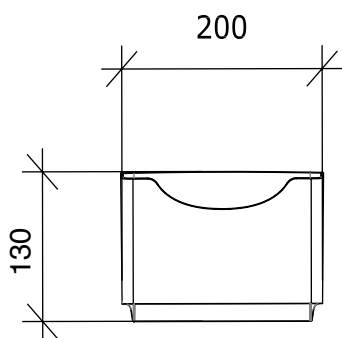

Bano dusjhylle

For Bano 5581 dusjstang, 5440, 5460, 5480, 54100 støttehåndtak for vegg og 5591 støttehåndtak L formet for vegg for vegg

Bano baderomshylle for toalettveske

For Bano 5460, 5480, 54100 støttehåndtak for vegg og 5591 støttehåndtak L formet for vegg

5491-G Bano baderomshylle - grå

5491 Bano baderomshylle - hvit