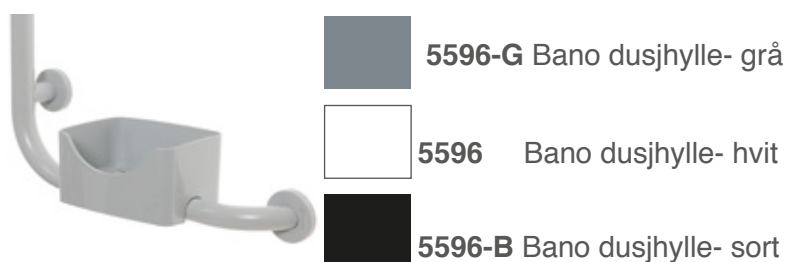

For teknisk informasjon se side 37