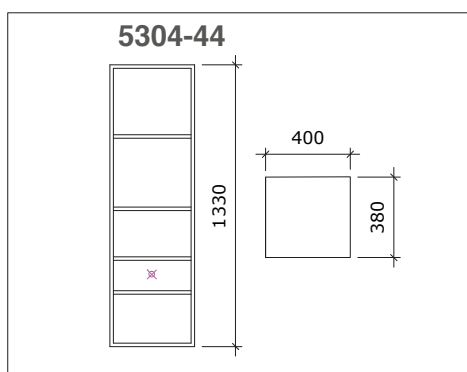

1. **5304-44** Bano spesialskap uten dør, hvit, 1330 x 400 x 380 mm
   5304-34 Bano spesialskap uten dør, hvit, 1330 x 300 x 380 mm