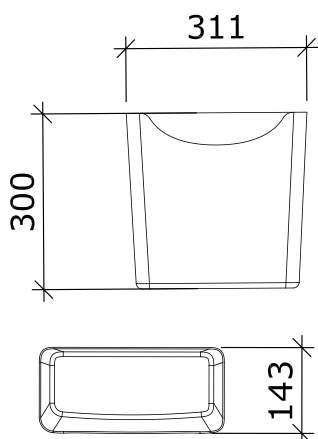

Avfallsbøtten er designet for montering på vegg med egenutviklet opphengssystem som gjør den enkelt avtakbar for tømning og rengjøring. Veggfestet kan både limes og skrues fast i veggen. Avfallsbøtten er utformet avlang og buet for å ta minimal plass i rommet.

5496-G Bano avfallsbøtte 10L- grå

5496 Bano avfallsbøtte 10L- hvit