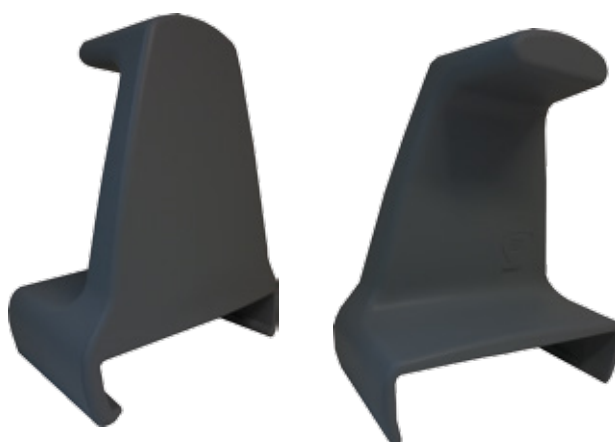

5972-03B Bano ryggstøtte - sort
Til 5975 toalettskål 700 mm