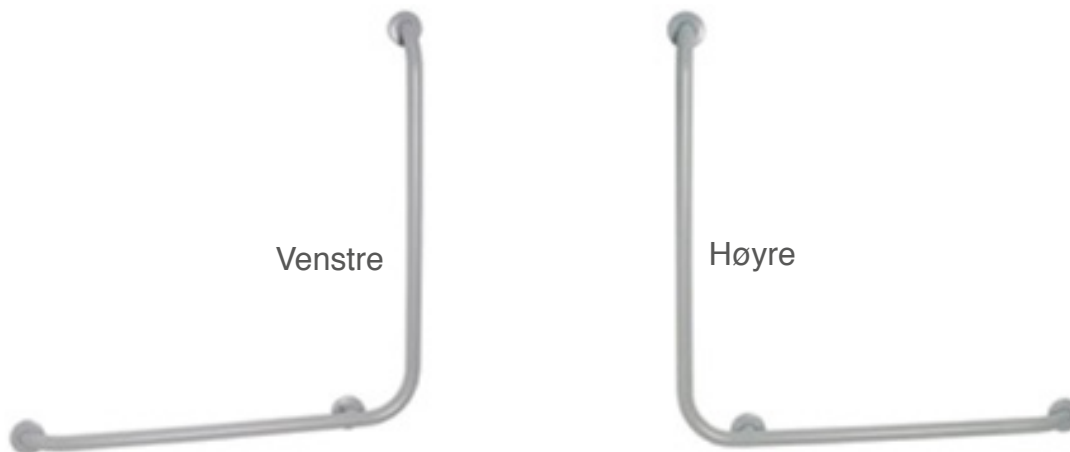

Bano støttehåndtak L formet for vegg

Bano støttehåndtak har en vinkelform som gjør den svært fleksibelt i bruk. Støtتهåndtaket tilbys i både høyre og venstrevinklet utgave. Belastningstestet for 500 kg.

Leveres uten skjøter for bedre hygiene og enklere montering. støtتهåndtaket er belagt med antibakteriell puro-coat lakk for optimalt grep. Bano har en flyttbar hylle spesielt tilpasset dusjstangen og støtتهåndtaket.

- **5591/ L-G** Bano støttehåndtak- venstre- grå
- **5591/ R-G** Bano støttehåndtak- høyre- grå

- **5591/ L** Bano støttehåndtak- venstre- hvit
- **5591/ R** Bano støttehåndtak- høyre- hvit

- **5591/ L-B** Bano støttehåndtak- venstre- sort
- **5591/ R-B** Bano støttehåndtak- høyre- sort