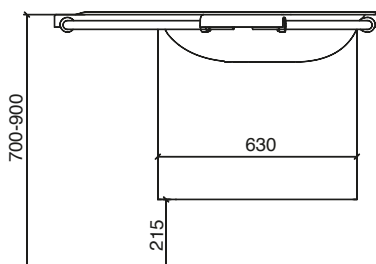

Et integrert støttehåndtak i servant øker tryggheten i daglige gjøremål og forflytning. Maks vekbelasting: 300kg på støttehåndtak

Valgfri plassering av elektrisk bryterpanel

Bano vegghengt høydejusteringsmodul (5207-EL, elektrisk, 5207-MA, manuell) hjelper til å minske belastningen for pleiere ved at servanten kjapt og enkelt kan tilpasses den enkelte brukers høyde. Høydejusteringen kan enkelt opereres av en person.