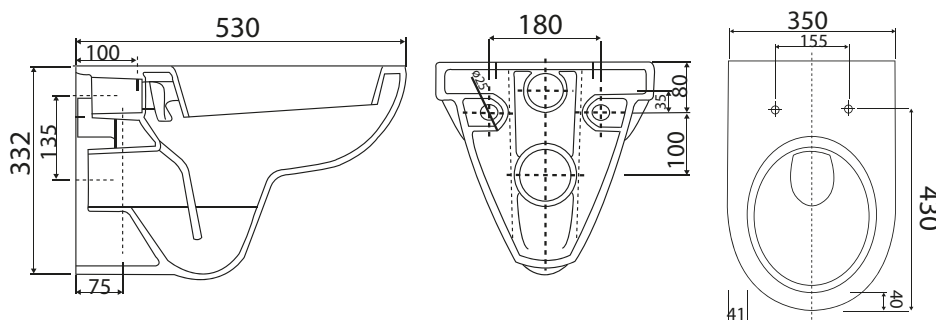

Vegghengt toalettskål for høydejusterbar systerne

Bano toalettskalet er ergonomisk utformet slik at man sitter trygt og behagelig.

Hygienisk og stabilt toalettsete

Enkel mekanisme for av og på montering gir enkel rengjøring og bedre hygiene.

Toalettsetet er utviklet med sideklosser under som gir bedre stabilitet ved forflytning til og fra toalett. Maks vektbelastning: 500kg

5965 Bano toalettskål 530 mm