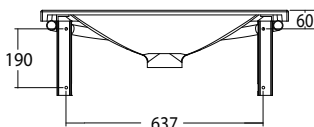

7201 Bano universell servant med festebrakett og grått støttehåndtak- uten høydejustering

7201-W Bano universell servant med festebrakett og hvitt støttehåndtak- uten høyjustering

7201-B Bano universell servant med festebrakett og sort metallic støttehåndtak- uten høydejustering