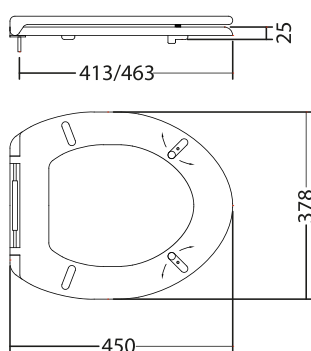

Bano toalettsete med lokk

- 5970-06 Bano toalettsete med lokk- grå
- 5970-03 Bano toalettsete med lokk- hvit
- 5970-04 Bano toalettsete med lokk- sort
- 5970-07 Bano toalettsete med lokk- rød