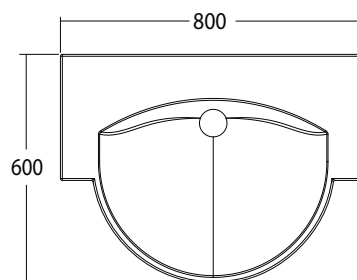

## Bano universell servant

7200 Bano universell servant uten støttehåndtak 800 x 600 mm- uten høydejustering

Bano universell servant med støttehåndtak og høydejustering 800 x 600 mm

Høydejustering

**7202-02** Bano universell servant med grått støttehåndtak med høydejustering