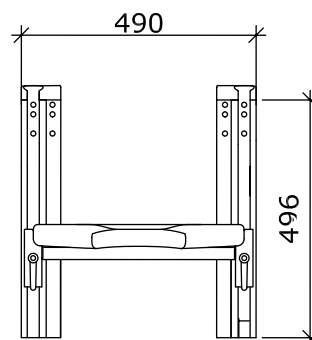

Bano dusjsete

Med høydejustering

Med høydejustering og armlen

Uten høydejustering

5701-02 Bano dusjsete uten høydejustering- grå

5701-B-02 Bano dusjsete uten høydejustering- sort