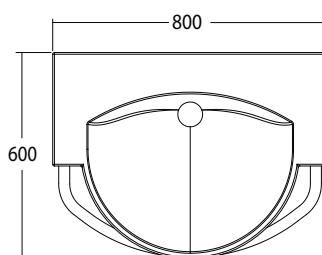

## Bano universell servant

7200 Bano universell servant uten støttehåndtak 800 x 600 mm- uten høydejustering

Bano universell servant med støttehåndtak og høydejustering 800 x 600 mm

Høydejustering

**7202-02** Bano universell servant med grått støttehåndtak med høydejustering