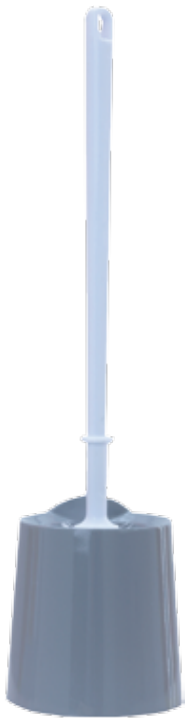

Holder monteres på vegg for enkel adgang til gulv og rengjøring rundt toalettet. Toalettørsteholderen kan enkelt fjernes fra veggfeste for rengjøring.

- **3477-G** Bano vegghengt hvitt toalettørste - grått holder
- **3477** Bano vegghengt hvitt toalettørste - hvitt holder