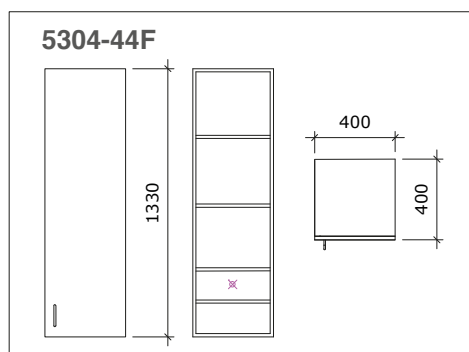

1. **5304-44F/R** (høyre) Bano spesialskap med dør, hvit, 1330 x 400 x 400 mm
   5304-44F/L (venstre) Bano spesialskap med dør, hvit, 1330 x 400 x 400 mm
   5304-34F/R (høyre) Bano spesialskap med dør, hvit, 1330 x 300 x 400 mm
   5304-34F/L (venstre) Bano spesialskap med dør, hvit, 1330 x 300 x 400 mm