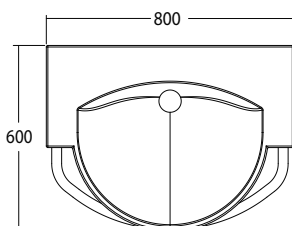

7201 Bano universell servant med festebrakett og grått støttehåndtak- uten høydejustering

7201-W Bano universell servant med festebrakett og hvitt støttehåndtak- uten høyjustering

7201-B Bano universell servant med festebrakett og sort metallic støttehåndtak- uten høydejustering