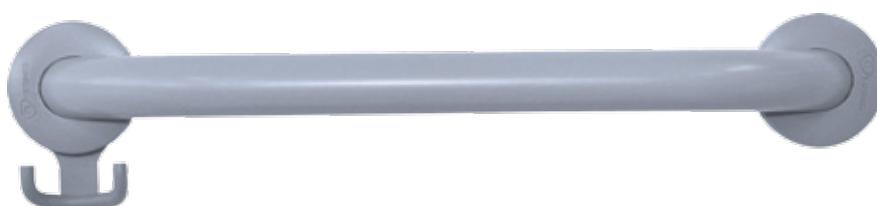

Hygienisk alternativ

Bano dobbel hengekrok har et heldekkende deksel som reduserer oppsamling støv av og skitt, og er derfor enklere å rengjøre og mer hygienisk. Krokene er utformet slik at håndklærne henger godt.

Bano dobbel hengekrok kan også monteres sammen med Bano 5440, 5460, 5480 og 54100 støttehåndtak for vegg.

5402-G Bano dobbelkrok- grå