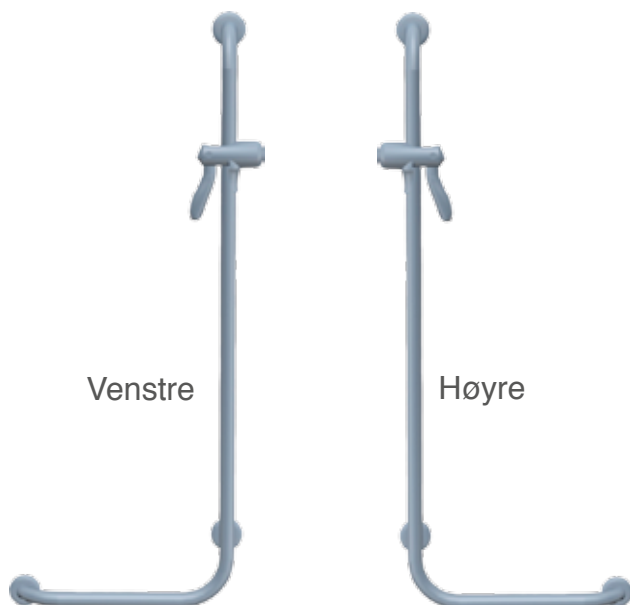

- **5581/L-G** Bano dusjstang- venstre- grå
- **5581/L** Bano dusjstang- venstre- hvit
- **5581/L-B** Bano dusjstang- venstre- sort metallic
- **5581/R-G** Bano dusjstang- høyre- grå
- **5581/R** Bano dusjstang- høyre- hvit
- **5581/R-B** Bano dusjstang- høyre- sort metallic

Tilbehør

Bano dusjhylle 200 x 130 mm

- **5596-G** Bano dusjhylle- grå
- **5596** Bano dusjhylle- hvit
- **5596-B** Bano dusjhylle- sort

For teknisk informasjon se side 37

58820-01 16 Bano dusjhode og slange
For teknisk informasjon se side 31

58820 Bano dusjarmatur 150 c/c
For teknisk informasjon se side 31