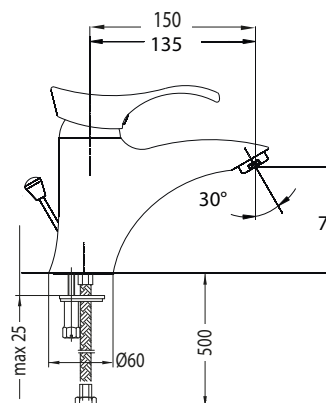

5802 Bano servantarmatur med standard hendel