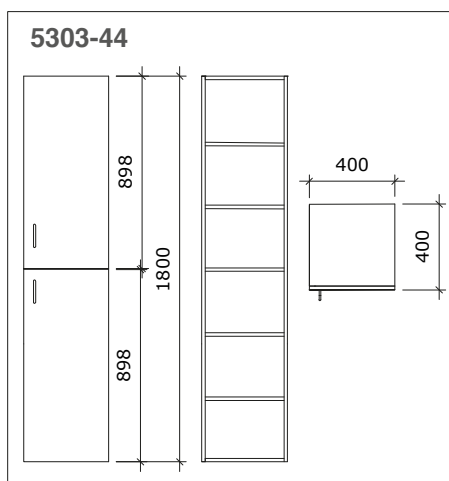

Tilbehør

5311 Bano støttehåndtak til høyskap- grå

5311-B Bano støttehåndtak til høyskap sort metallic

5311-W Bano støttehåndtak til høyskap-hvit