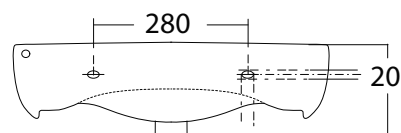

Tilbehør

52094 Bano vannlås og fleksible avløpsrør

For teknisk informasjon se side 43

5805 Bano servantarmatur med lang hendel

For teknisk informasjon se side 30