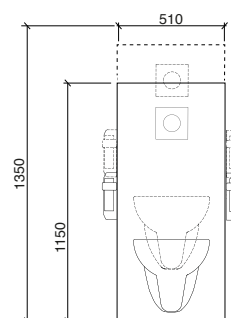

5970S-MA-B
Bano høydejusterbar
sisterner og toalett med en manuell
sveiv - Opp til 200 mm - Sort