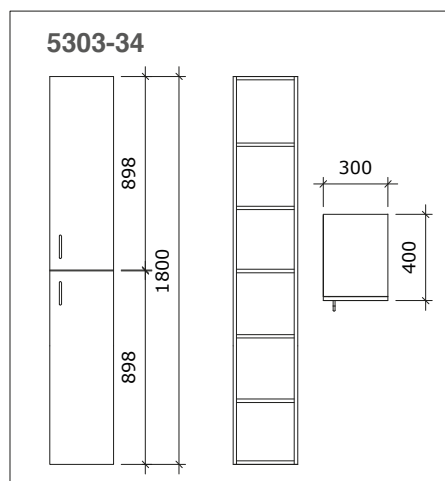

Tilbehør

5311 Bano støttehåndtak til høyskap- grå

5311-B Bano støttehåndtak til høyskap sort metallic

5311-W Bano støttehåndtak til høyskap-hvit