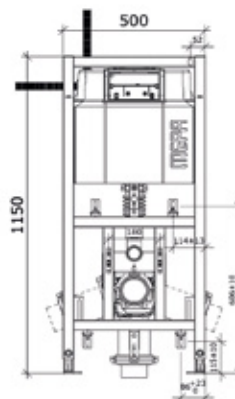

5970-02 11 Bano høydejusterbar sisterner, 70 mm for innbygging