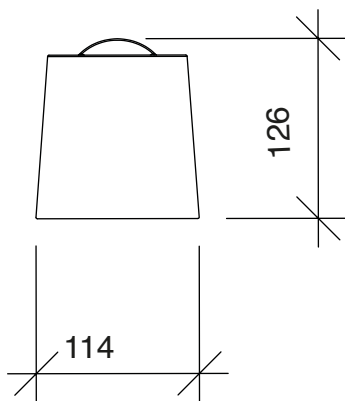

Holder monteres på vegg for enkel adgang til gulv og rengjøring rundt toalettet. Toalettørsteholderen kan enkelt fjernes fra veggfeste for rengjøring.

- **3477-G** Bano vegghengt hvitt toalettørste - grått holder
- **3477** Bano vegghengt hvitt toalettørste - hvitt holder