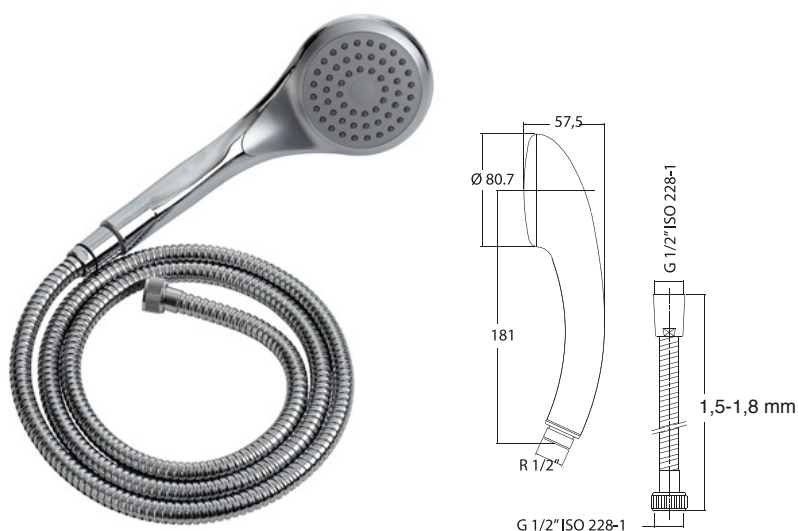

Dusjhodet kan flyttes opp og ned på dusjstangen til ønsket høyde. Dermed blir det mindre vannsprut når beboeren dusjer sittende. Dette gjør det også enkelt å vaske kroppen, men holde hodet og hår tørt, når det er ønskelig. Dusjhodet er produsert med et spesielt filter for å forhindre forkalkning og gi god hygiene.

Selve dusjslangen er myk og fleksibel, slik at den er behagelig å bruke.

58820-01 16 Bano dusjhode og slange