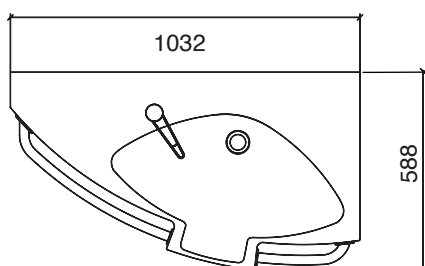

Tilbehør

For teknisk informasjon se side 30

For teknisk informasjon se side 43