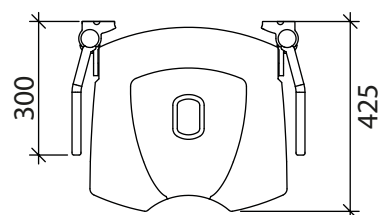

### Med høydejustering og armlen

**5700-02** Bano dusjsete med høydejustering- grå

**5700-B-02** Bano dusjsete med høydejustering- sort

**5710-02** Bano armlen- grå

**5710-B-02** Bano armlen- sort