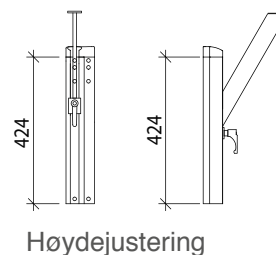

Bano universell servant med støttehåndtak og høydejustering 800 x 600 mm

Høydejustering

7202-02 Bano universell servant med grått støttehåndtak med høydejustering

7202-W-02 Bano universell servant med hvitt støttehåndtak med høydejustering

7202-B-02 Bano universell servant med sort metallic støttehåndtak med høydejustering

Bano universell servant med festebrakett støttehåndtak- uten høydejustering 800 x 600 mm