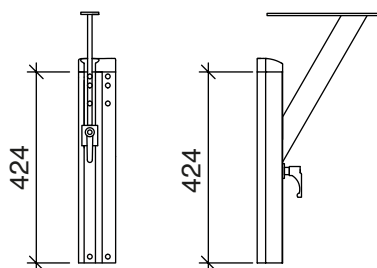

5207-02 Bano festebraketter med høydejustering- grå