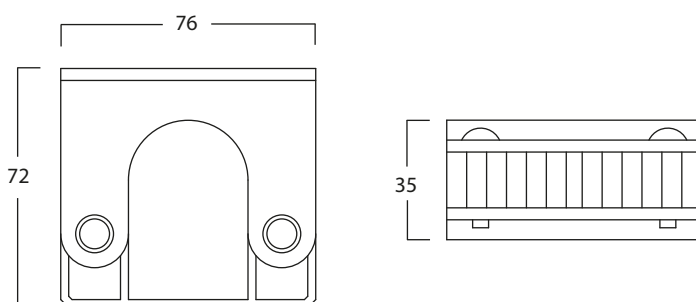

For mange mennesker er stokken/krykken et viktig hjelpemiddel i hverdagen. På badet er det behov for å oppbevare denne på en enkel måte, men innenfor rekkevidde. Løsningen er Banos stokkholder, som er både diskret og brukervennlig. Stokken «gripes» av en gummiremse, og her oppbevares den inntil brukeren igjen trenger sitt hjelpemiddel.

5510 Bano stokkholder