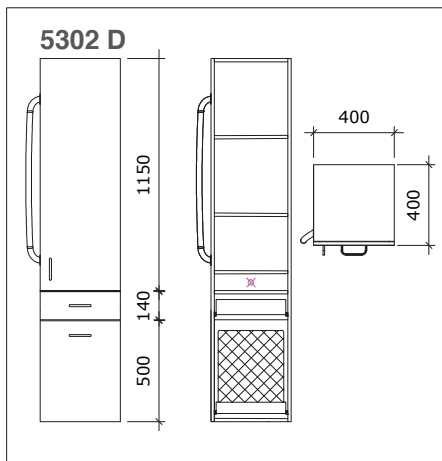

## Bano hvitt standard høyskap

**5302D/R (høyre)** Bano standard høyskap, hvit 1800 x 400 x 400 mm  
**5302D/L (venstre)** Bano standard høyskap, hvit 1800 x 400 x 400 mm

**5302-30D/R (høyre)** Bano standard høyskap, hvit 1800 x 300 x 400 mm  
**5302-30D/L (venstre)** Bano standard høyskap, hvit 1800 x 300 x 400 mm