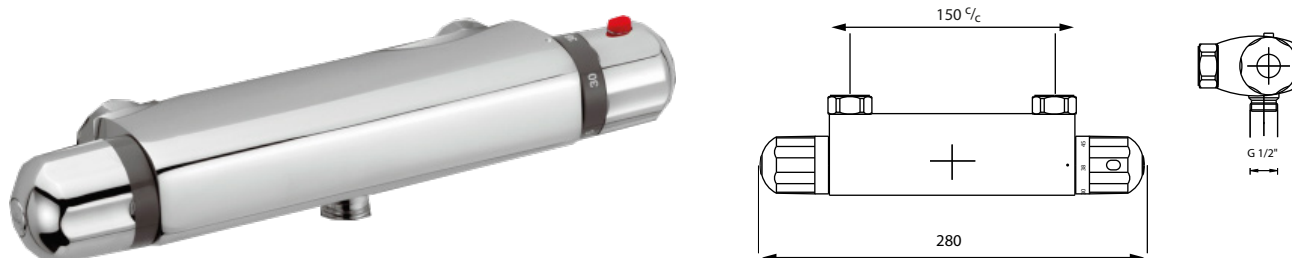

58820 Bano dusjarmatur 150 C/C