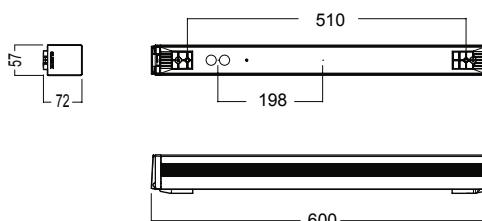

Bano baderomslampe LED 600 mm

5114 Baderomslampe LED 600 mm

5115 Baderomslampe 600 mm (T5 Lysstoffrør)

Dette er en baderomsarmatur med en enkel og funksjonell design. Den trippelstruderte akrylskjermen gir en god lysfordeling. Montert ved et speil, vil den med sine gjennomsiktige graderinger gi et behagelig mykt lys til ansiktet og de nærmeste omgivelsene. Lampene er ideelle for bruk i baderom, toaletter, garderober og vaskerom. Armaturhuset er i stål, med hvite endestykker i kunststoff. Armaturen er fleksibel og kan monteres både horisontalt og vertikalt.