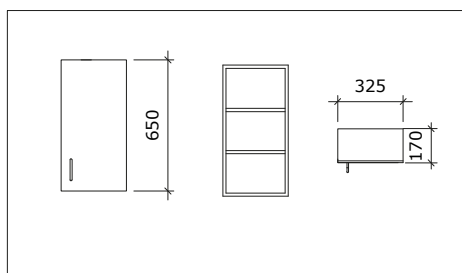

1. **8341/R** (høyre) Bano sideskap med dør, hvit, 650 x 325 x 170 mm
   8341/L (venstre) Bano sideskap med dør, hvit, 650 x 325 x 170 mm