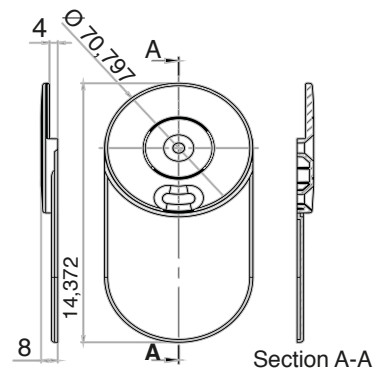

Holder monteres på vegg for enkel adgang til gulv og rengjøring rundt toalettet. Toalettørsteholderen kan enkelt fjernes fra veggfeste for rengjøring.

- **3477-G** Bano vegghengt hvitt toalettørste - grått holder
- **3477** Bano vegghengt hvitt toalettørste - hvitt holder