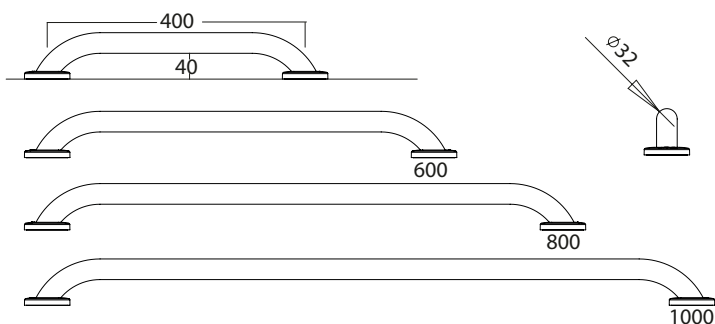

Bano støttehåndtak for vegg