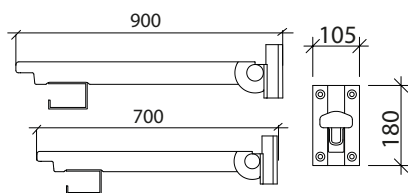

5601-02 Støttehåndtak- 900 mm
uten høydejustering- grå- For montering på vegg
5608-02 Støttehåndtak- 700 mm
uten høydejustering- grå- For montering på vegg

5601-B-02 Støttehåndtak- 900 mm
uten høydejustering- sort- For montering på vegg
5608-B-02 Støttehåndtak- 700 mm
uten høydejustering- sort- For montering på vegg