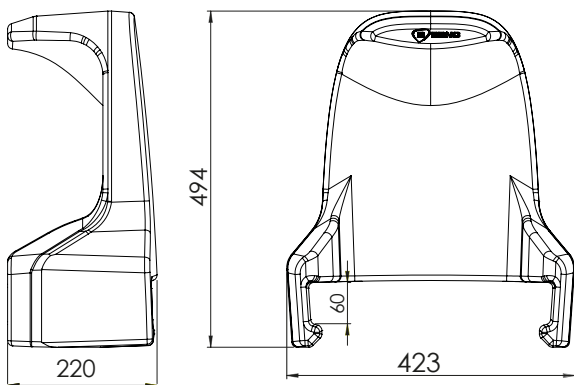

## Bano back rest for 700 mm toilet bowl

For Bano 700 mm 5975 toilet bowl

**5972-03** Bano back rest - grey  
For 700 mm 5975 toilet bowl

**5972-03B** Bano back rest - black  
For 700 mm 5975 toilet bowl